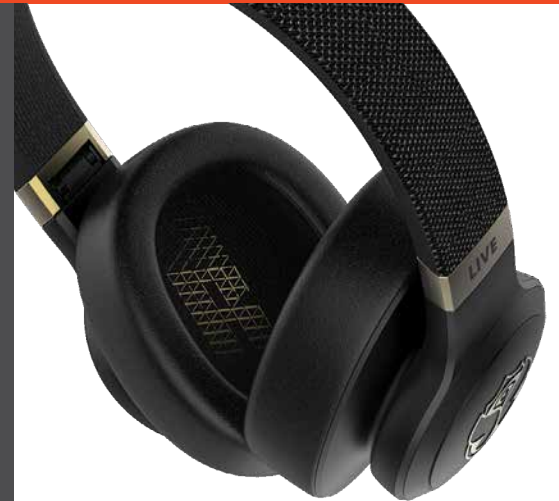

Hoofdband met comfortabele pasvorm en beschermhoesje

De stoffen hoofdband met zachte oorkussens is gevormd rond je hoofd, wat de JBL koptelefoon x Tomorrowland Editie supercomfortabel maakt. Het zachte hoesje dient als bescherming en opslag voor onderweg.

Auto-play en pauze

Je muziek wordt automatisch gepauzeerd als je je koptelefoon afzet en zal weer beginnen met afspelen als je deze weer opzet. Je hoeft er niet eens bij na te denken.

Multi-pointverbinding

Stelt je in staat moeiteloos over te schakelen tussen het ene Bluetooth®-apparaat en het andere. Je kunt simpelweg overschakelen van een video op je tablet naar een telefoongesprek op je mobiele telefoon. Je mist dus nooit meer een telefoontje.

Google Fast Pair

Fast Pair van Google maakt het mogelijk om je JBL koptelefoon x Tomorrowland Editie direct te verbinden met je Android-apparaat. Om meerdere apparaten te koppelen, tik je simpelweg op het scherm van de apparaten.

My JBL Headphones-app

Je koptelefoon moet zich aan jou aanpassen, niet andersom. Het geluid en de functies van de JBL koptelefoon x Tomorrowland Editie kunnen eenvoudig aan jouw smaak worden aangepast met de gratis My JBL Headphones-app: verander de EQ-instellingen, selecteer je favoriete stemassistent, stel je Smart Ambient-instellingen in, en nog veel meer als je de gratis app downloadt.

Technische specificaties

Algemene specificatie:

- Drivergrootte: 40 mm/1,6" dynamische driver
- Voeding: 5 V, 1 A
- Gewicht: 265 g / 0,6 lbs
- Type batterij: Lithium-ion polymeer (750 mA/3,7 V)
- Oplaadtijd: < 2 uur vanaf leeg
- Afspeeltijd met BT aan en ANC uit: tot 50 uur
- Afspeeltijd met BT aan en ANC aan: tot 40 uur
- Frequentiebereik: 16 Hz – 20 KHz
- Impedantie: 32 ohm
- Gevoeligheid: 97 dB SPL @ 1 kHz/1 mW
- Maximale SPL: 94 dB SPL
- Gevoeligheid microfoon: -19 dBV @ 1 kHz/Pa
- Bluetooth-versie: V5.0
- Bluetooth profielversie: HFP V1.7, A2DP V1.3, AVRCP V1.6
- Frequentiebereik Bluetooth-zender: 2,4 GHz - 2,4835 GHz
- Vermogen Bluetooth-zender: < 10 dBm
- Modulatie Bluetooth-zender: GFSK π/4 DQPSK 8DPSK
- Maximale gebruikstemperatuur: 45°C

Verpakkingsinhoud

- JBL koptelefoon x Tomorrowland Editie
- Audiokabel
- Type-C-oplaadkabel
- Opberghoesje
- 1 x garantie/waarschuwing
- 1 x veiligheidsinformatieblad/snelstartgids